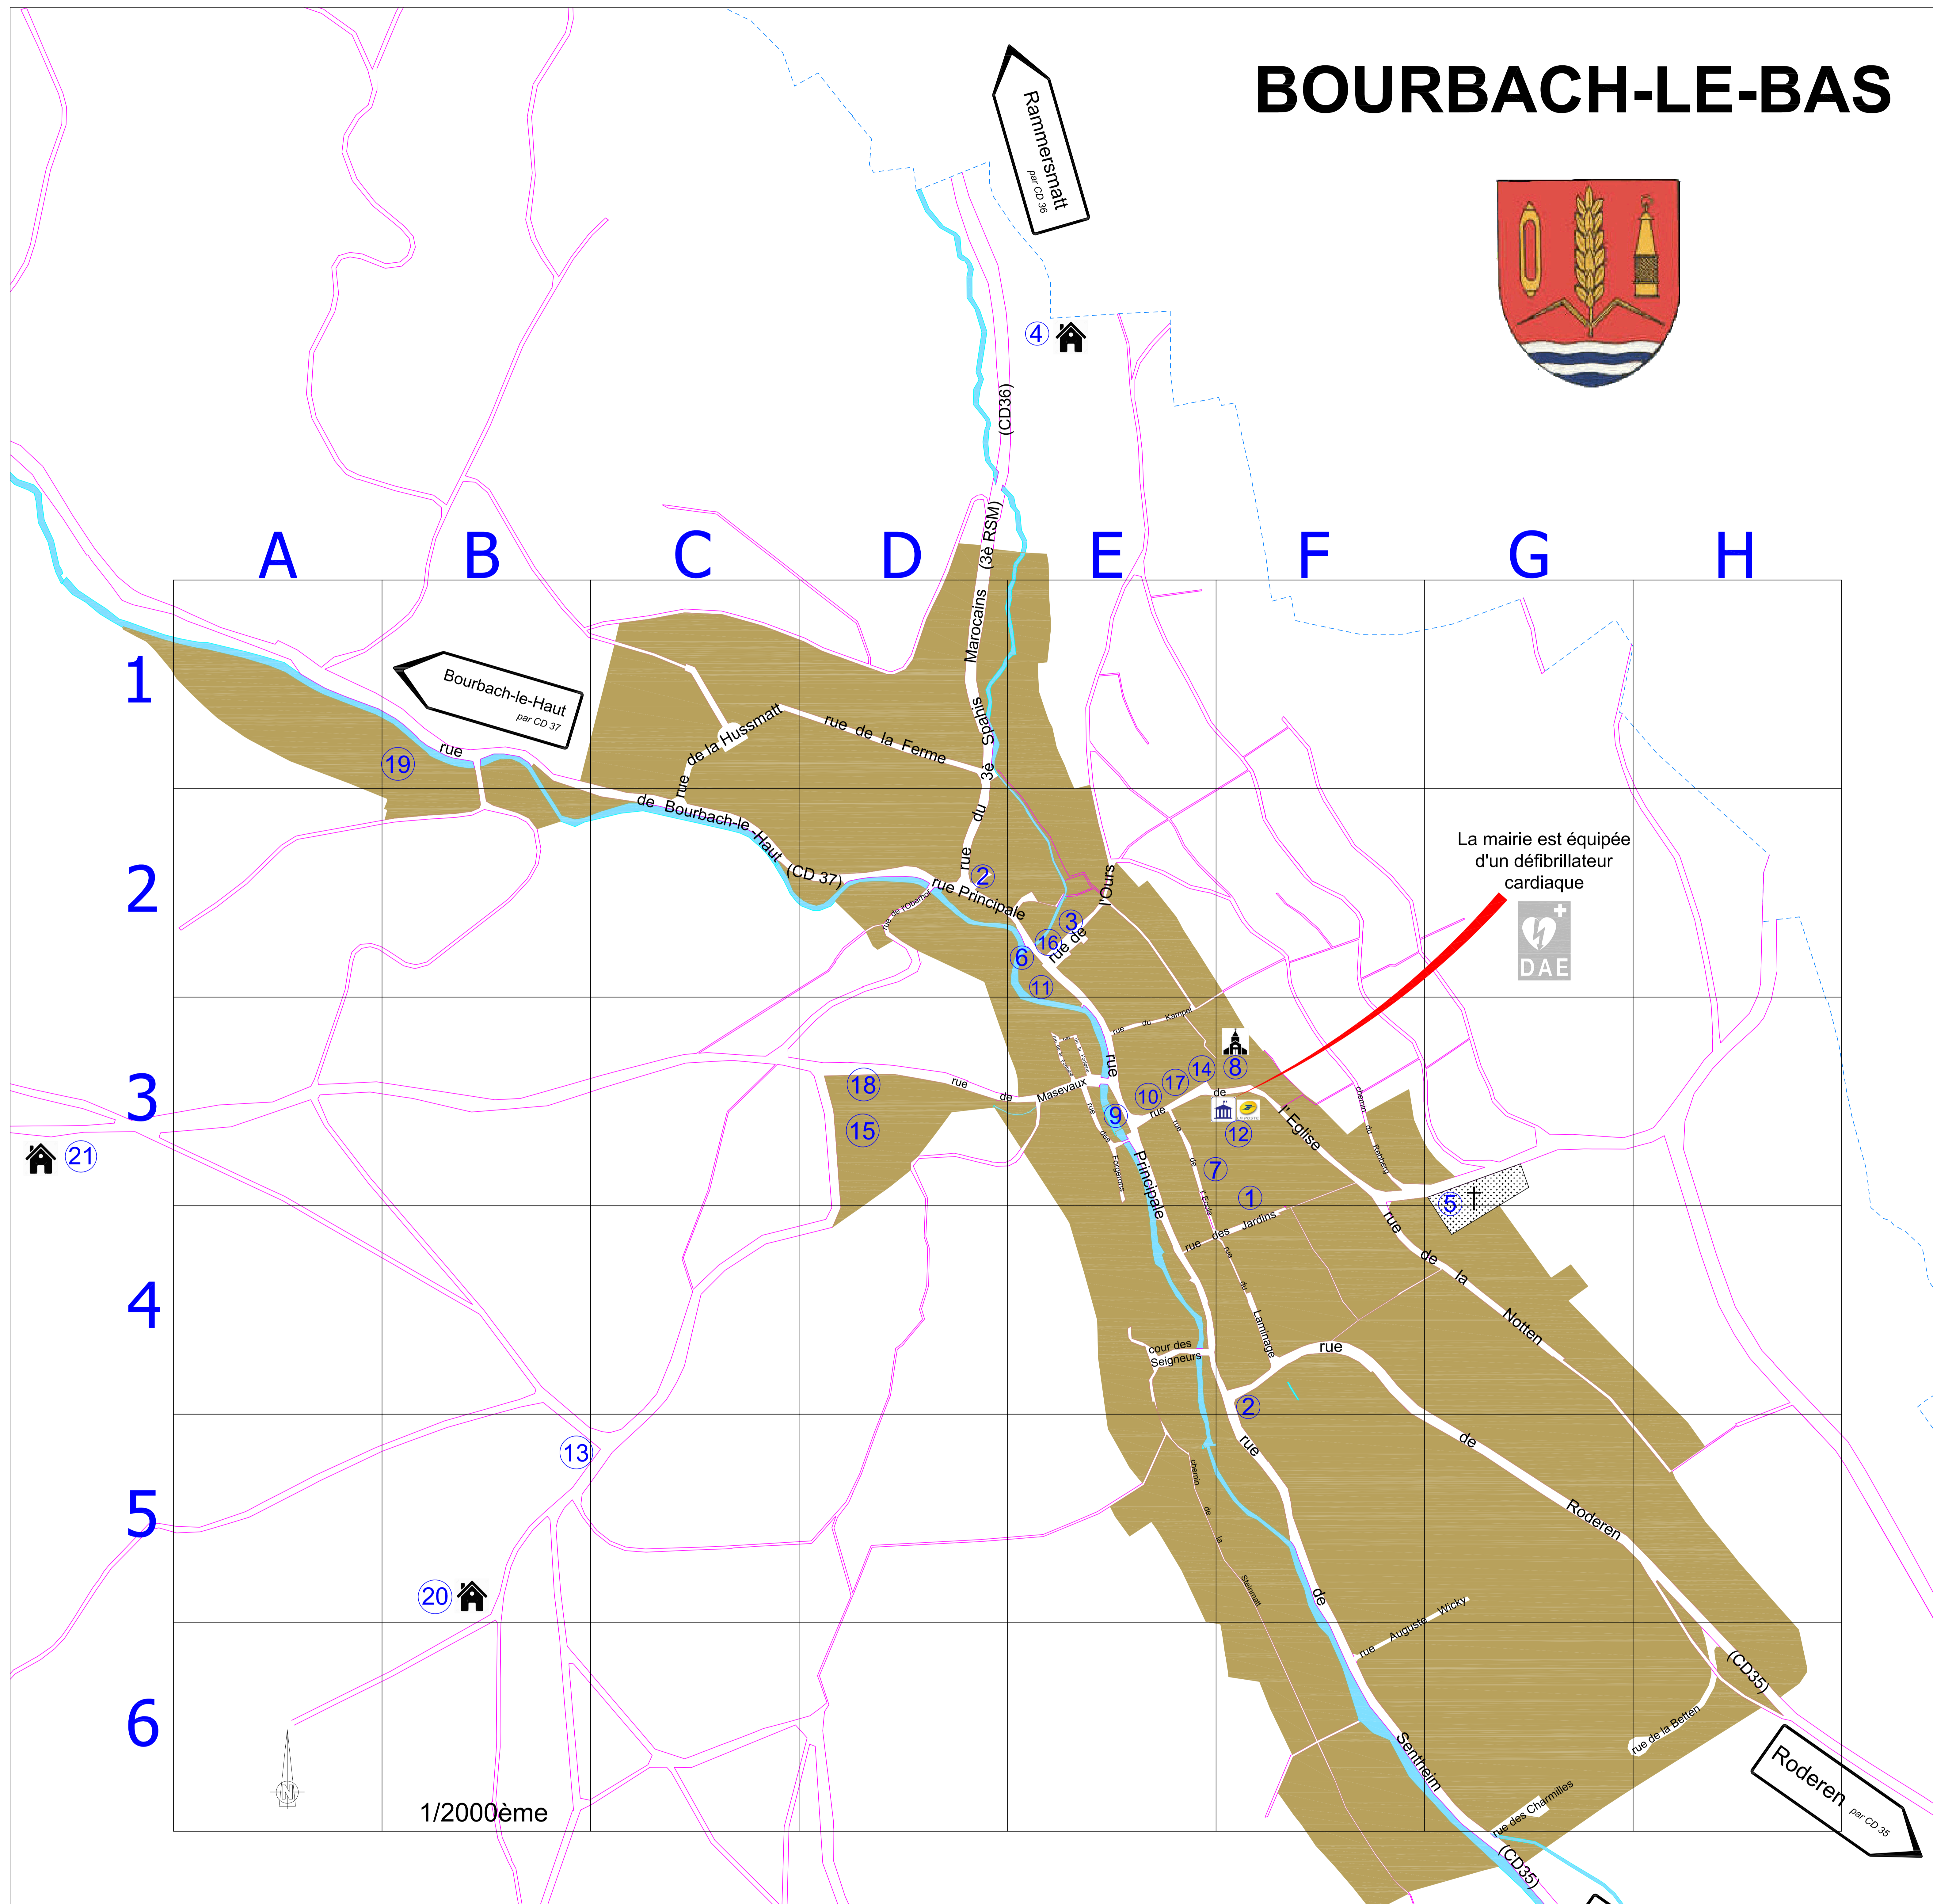

BOURBACH-LE-BAS

Légende

- | | | |
|---------------------------------------|--|---|
| 1. Aire de jeux: F3 | 8. Eglise: F3 | 15. Salle des fêtes du Lierenbuckel: D3 |
| 2. Arrêts de bus: D2-F4 | 9. Hôtel restaurant La Couronne d'Or: E3 | 16. Salle des pompiers: E2 |
| 3. Benne à verres et vêtements: E2 | 10. Garage 2V Compétition: E3 | 17. Salle d'activités: E3 |
| 4. Chalet des Amis de la Nature: RD36 | 11. Hangar communal - Local des pompiers: E2 | 18. Terrain multisports: D3 |
| 5. Cimetière: G3 | 12. Mairie - La poste: F3 | 19. Usine Burcklé: B1 |
| 6. Dépôt de pain: E2 | 13. Parcours de santé: C4 | 20. Cabane de chasse: B5 |
| 7. Ecole: EF3 | 14. Presbytère: E3 | 21. Ferme Knapphutte. |